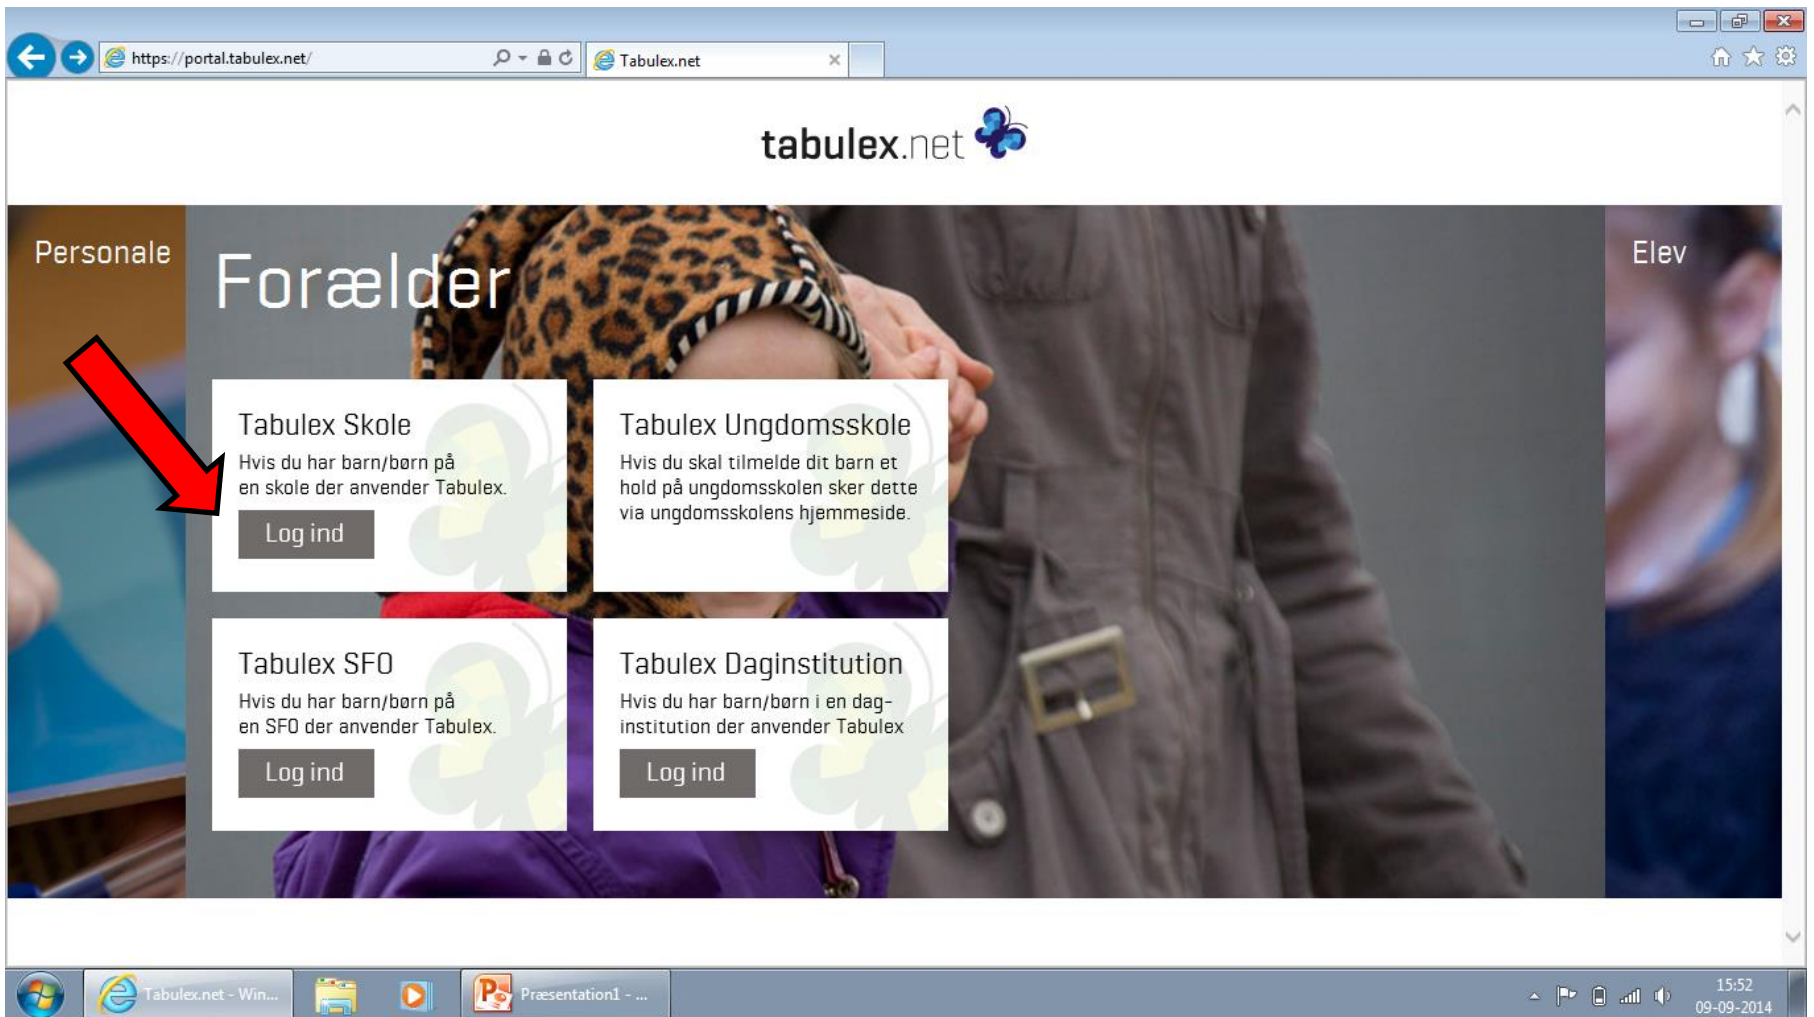

www.tabulex.net

Forældre:

Fase	Forklaring	Navigation/tast
Log ind via tabulex.net	Forældrene skal gå på tabulex.net. Her kan de logge ind med NemID.	
Se og Godkend	Når man som forælder er logget ind, kan man se hvis der er udgivet karakterblad for barnet. Ved klik på "Udskriv" kan man se karakterbladet og efterfølgende kan man som forælder klikke "Godkend". Forælderen kan stadig udskrive karakterbladet efter godkendelse. Godkendelse af karakterer 